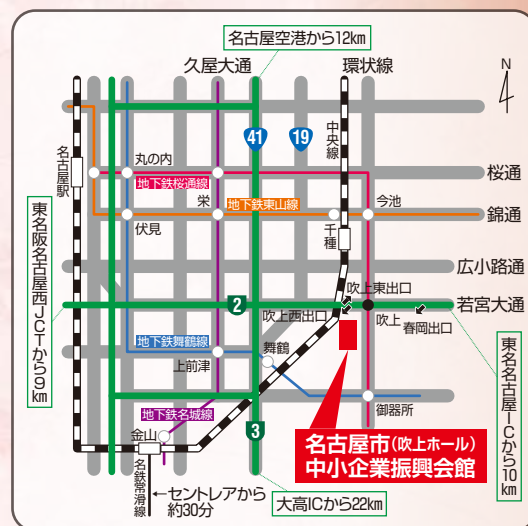

# 第66回 名古屋見本市

## 全国仏壇仏具 総合展示見本市

魅る風世 技と伝統の継承

新型コロナウイルス感染拡大防止対策 実施中!!

【検温・手指消毒・マスク持参着用・名簿記入等ご協力をお願い致します。】

会期 2021年4月6日(火)・4月7日(水)

AM9:00~PM5:00

会場 名古屋市中企業振興会館 吹上ホール2階

第1ファッション展示場 (愛知県名古屋市千種区吹上2-6-3)

### 交通のアクセス

- ◆名古屋駅から地下鉄桜通線 徳重行(名古屋駅からの所要時間 約25分)  
名古屋→吹上 吹上駅5番出口から徒歩5分
- ◆お車で東名高速名古屋インターから  
名古屋インター→名二環高針JCT→名古屋高速 春岡出口→直進600m  
名古屋高速道路(都市高速)をご利用の場合  
名古屋高速吹上出口、南東すぐ

全国仏壇仏具振興会 事務局

京都市山科区上山山桜谷1-2-621 TEL:080-6108-7482(西岡) FAX:075-593-9844